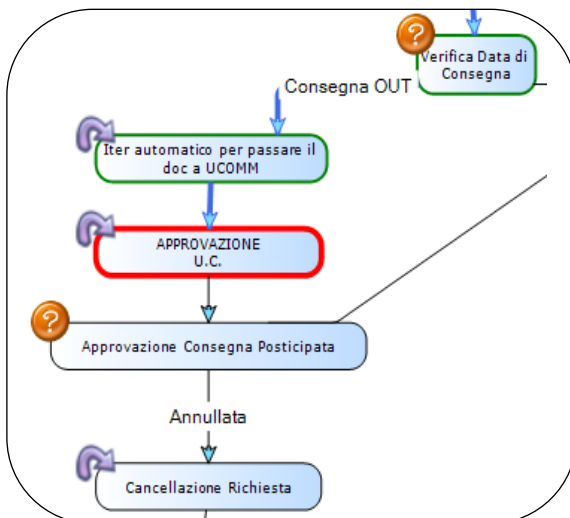

## Gestione Ordini & Campionature

TUTTO SOTTO CONTROLLO!

## COORDINARE E MONITORARE L'ORDINE

Con **INFO Platform** è possibile gestire l'intero ciclo di vita di un ordine

**INFO Platform**  
Gestione Ordini & Campionature

Integrare i dati aziendali esistenti degli ordini con eventuali informazioni aggiuntive; possiamo integrare i dati da qualsiasi altro sistema (es. AS400) con un semplice editor grafico.

Monitorare tutte le fasi della produzione interfacciandosi con i sistemi aziendali.

Tracciare le attività delle varie risorse coinvolte identificandone le responsabilità degli attori.

Inserire controlli personalizzabili; es.: la data di consegna risultante dalle attività di programmazione deve essere coerente con la data di consegna prevista nell'ordine.

## BENEFICI

- Flessibilità nel gestire le eccezioni del processo
- Monitoraggio delle varie fasi dell'ordine
- Identificazione delle fasi critiche o dei colli di bottiglia
- Inserimento degli allarmi per anticipare possibili criticità scalando il problema ai responsabili
- Analisi dei dati storici per identificare attività ridondanti e inefficienti