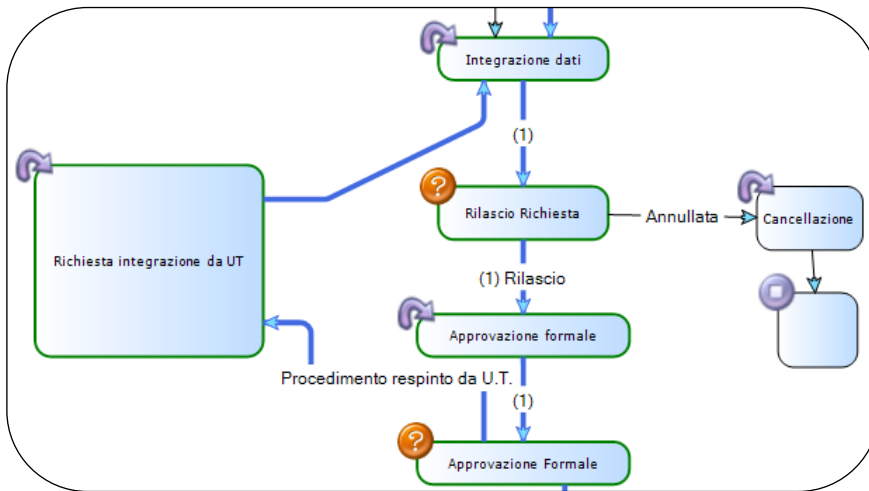

## GESTIONE ORDINI - CAMPIONATURE

- Integrazione: Acquisizione automatica dei dati dal DB aziendale
- Commerciale: Verifica puntuale dello stato dell'ordine
- Ufficio tecnico: Verifica fattibilità e gestione dei disegni
- Ufficio programmazione: Gestione del carico di lavoro
- Produzione: Monitoraggio degli ODP
- Qualità: Controllo produzione, non conformità e azioni correttive
- Spedizione: Programmazione delle spedizioni
- Feedback cliente: Livello di soddisfazione del cliente

## Gestione Ordini & Campionature

TUTTO SOTTO CONTROLLO!

## COORDINARE E MONITORARE L'ORDINE

Con **INFO Platform** è possibile gestire l'intero ciclo di vita di un ordine

**INFO Platform**  
Gestione Ordini & Campionature

Integrare i dati aziendali esistenti degli ordini con eventuali informazioni aggiuntive; possiamo integrare i dati da qualsiasi altro sistema (es. AS400) con un semplice editor grafico.

Monitorare tutte le fasi della produzione interfacciandosi con i sistemi aziendali.

Tracciare le attività delle varie risorse coinvolte identificandone le responsabilità degli attori.

Inserire controlli personalizzabili; es.: la data di consegna risultante dalle attività di programmazione deve essere coerente con la data di consegna prevista nell'ordine.